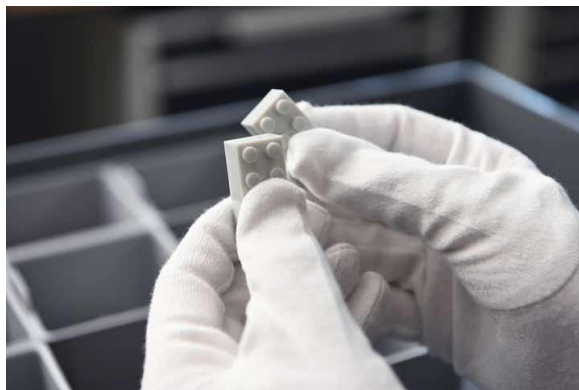

3. Videos:

<https://www.lego.com/nl-nl/aboutus/news/2021/june/prototype-lego-brick-recycled-plastic>

4. Redes sociales

YouTube: <https://www.youtube.com/channel/UCpeX7ds2tTpiRMwga0jUq8g>

Twitter: <https://twitter.com/lego_spa?lang=es>

Instagram: <https://www.instagram.com/lego/>

Facebook: <https://www.facebook.com/LEGOGermany>